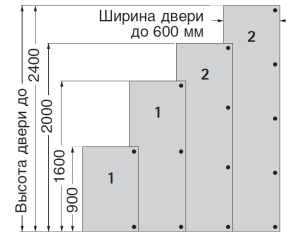

## Вкладная навеска

**Рекомендуемое количество демпферов на дверь**  
Ориентировочные значения для панелей из ДСП толщиной 19 мм с плотностью 750 кг/м³