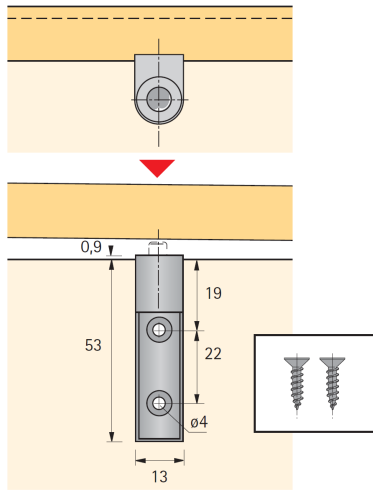

## Вкладная навеска

**Рекомендуемое количество демпферов на дверь**  
Ориентировочные значения для панелей из ДСП толщиной 19 мм с плотностью 750 кг/м³