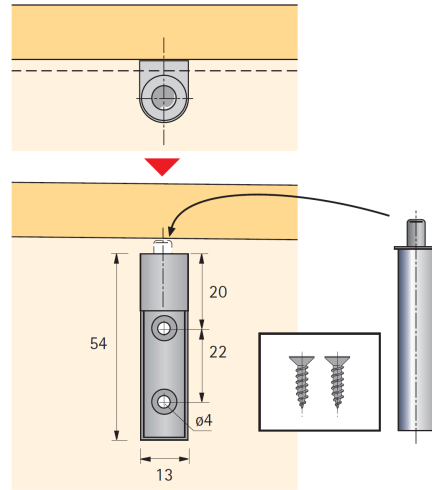

## Вкладная навеска

**Рекомендуемое количество демпферов на дверь**  
Ориентировочные значения для панелей из ДСП толщиной 19 мм с плотностью 750 кг/м³